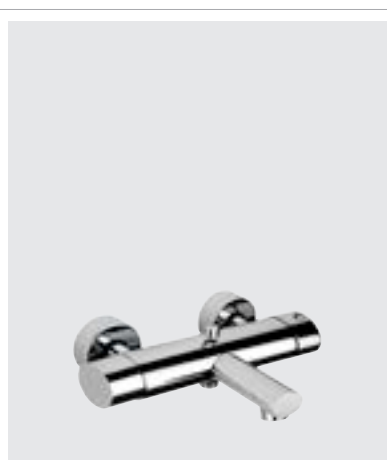

21611

237

OvaleProductlist
design Prospero Rasulo

Finishings: **031** Cromo - Chrome
149 Finox - Finox