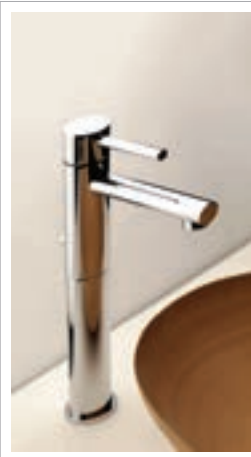

23151
SOFFIONE DOCCIA DA
SOFFITTO SNODATO
/ CEILING-MOUNTED
ADJUSTABLE
SHOWERHEAD

23001
MISCELATORE
MONOCOMANDO
LAVABO / BASIN MIXER

25332
PORTA BICCHIERE
D'APPOGGIO / STANDING
TUMBLER HOLDER

25338
PORTA DISPENSER
D'APPOGGIO / STANDING
SOAP DISPENSER

25700
PORTA SALVIETTA 45 CM
/ 45 CM TOWEL RAIL

25608
PORTA BICCHIERE A
MURO / WALL-MOUNTED
TUMBLER HOLDER

25709
PORTA SALVIETTA AD
ANELLO / TOWEL RING

25721
APPENDINO A MURO
/ WALL-MOUNTED ROBE
HOOK

Ovale

23001
Without waste **23002**

L. 120 mm **11941**
Without waste **11942**

L. 210 mm **11943**
Without waste **11944**

OvalePrestige

30701

11981

23201

23091