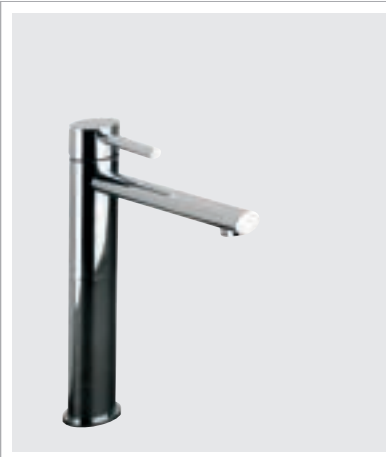

L. 210 mm **11943**
Without waste **11944**